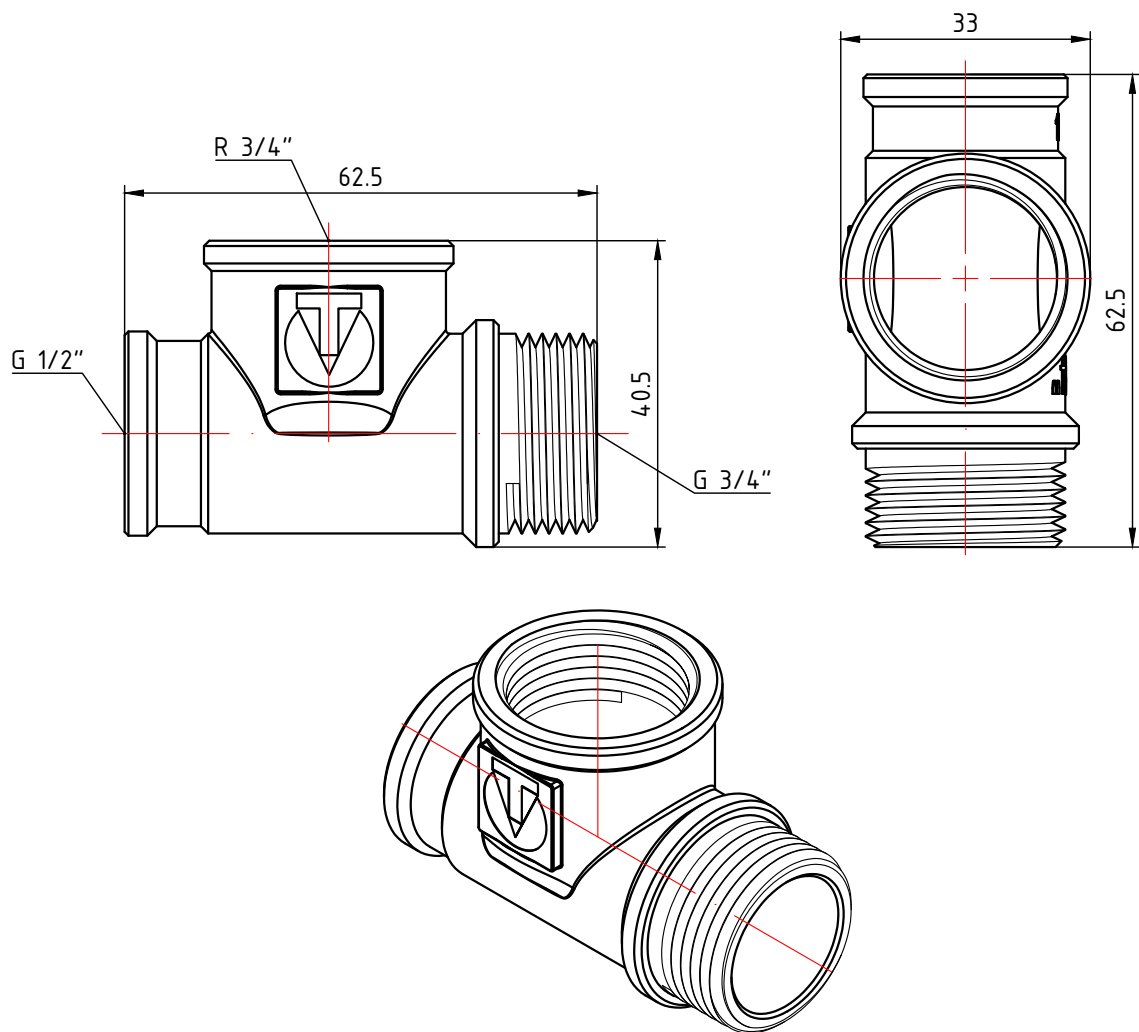

VTг.134.N.0004

					Фитинг резьбовой - тройник с переходом на наружную резьбу 1/2"			Лист	Масса	Масштаб
Изм.	Лист	№ докум.	Подп.	Дата					0,105	1:1
Разраб					Общий вид			Лист 1	Листов 2	
Пров										
Т. контр.										
Н. контр.										
Утв.										

					VTг.134.N.0005					
					Фитинг резьбовой - тройник с переходом на наружную резьбу 1/2" x 3/4" x 3/4"			Лист.	Масса	Масштаб
Изм.	Лист	№ докум.	Подп.	Дата					0,140	1:1
Разраб								Лист 2		Листов 2
Пров										
Т. контр.										
Н. контр.					Общий вид			VALTEC		
Утв.										