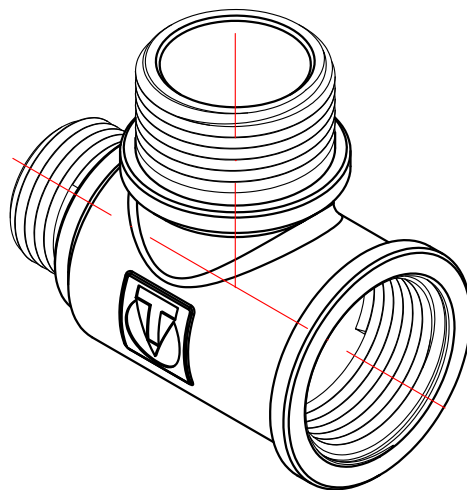

					<b>VTг.133.RN.050404</b>							
								Лист	Масса	Масштаб		
Изм.	Лист	№ докум.	Подп.	Дата	Фитинг резьбовой - тройник переходной с двумя переходами на наружную резьбу 3/4" x 1/2" x 1/2"				0,138	1:1		
Разраб								Лист 1	Листов 2			
Пров												
Т. контр.												
					Общий вид			<b>VALTEC</b>				
Н. контр.												
Утв.												

					<b>VTг.133.RN.050405</b>						
					Фитинг резьбовой - тройник переходной с двумя переходами на наружную резьбу 3/4" x 3/4" x 1/2"			Лит.	Масса	Масштаб	
Изм.	Лист	№ докум.	Подп.	Дата					0,157	1:1	
Разраб								Лист 2		Листов 2	
Пров											
					Общий вид			<b>VALTEC</b>			
Т. контр.											
Н. контр.											
Утв.											