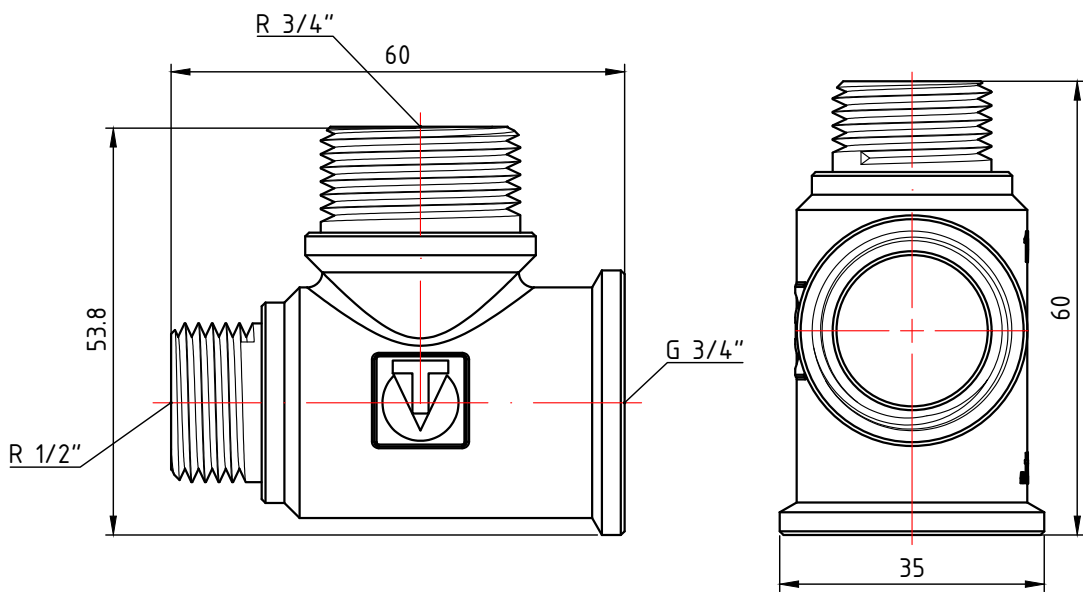

					<b>VTг.133.RN.050404</b>							
								Лист	Масса	Масштаб		
Изм.	Лист	№ докум.	Подп.	Дата	Фитинг резьбовой - тройник переходной с двумя переходами на наружную резьбу 3/4" x 1/2" x 1/2"				0,138	1:1		
Разраб								Лист 1	Листов 2			
Пров												
Т. контр.												
					Общий вид			<b>VALTEC</b>				
Н. контр.												
Утв.												

					<b>VTг.133.RN.050405</b>						
					Фитинг резьбовой - тройник переходной с двумя переходами на наружную резьбу 3/4" x 3/4" x 1/2"			Лит.	Масса	Масштаб	
Изм.	Лист	№ докум.	Подп.	Дата					0,157	1:1	
Разраб								Лист 2		Листов 2	
Пров											
					Общий вид			<b>VALTEC</b>			
Т. контр.											
Н. контр.											
Утв.											