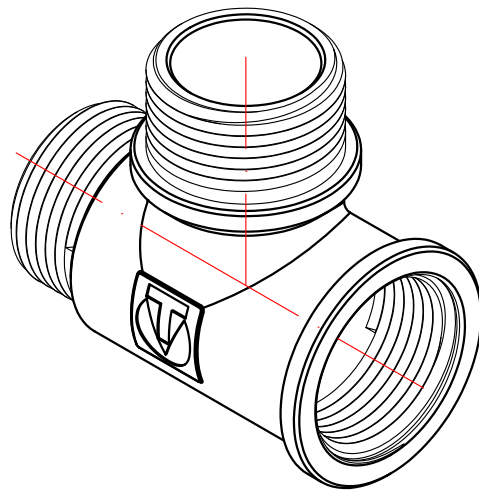

					VTг.133.N.0004				
					Фитинг резьбовой - тройник с двумя переходами на наружную резьбу 1/2"		Лит.	Масса	Масштаб
Изм.	Лист	№ докум.	Подп.	Дата				0,098	1:1
Разраб							Лист 1	Листов 2	
Пров									
Т. контр.									
Н. контр.					Общий вид		VALTEC		
Утв.									

					VTг.133.N.0005		
					Фитинг резьбовой - тройник с двумя переходами на наружную резьбу 3/4"		
Изм.	Лист	№ докум.	Подп.	Дата	Лит.	Масса	Масштаб
Разраб						0,164	1:1
Пров					Лист 2		Листов 2
Т. контр.					VALTEC		
Н. контр.					Общий вид		
Утв.							