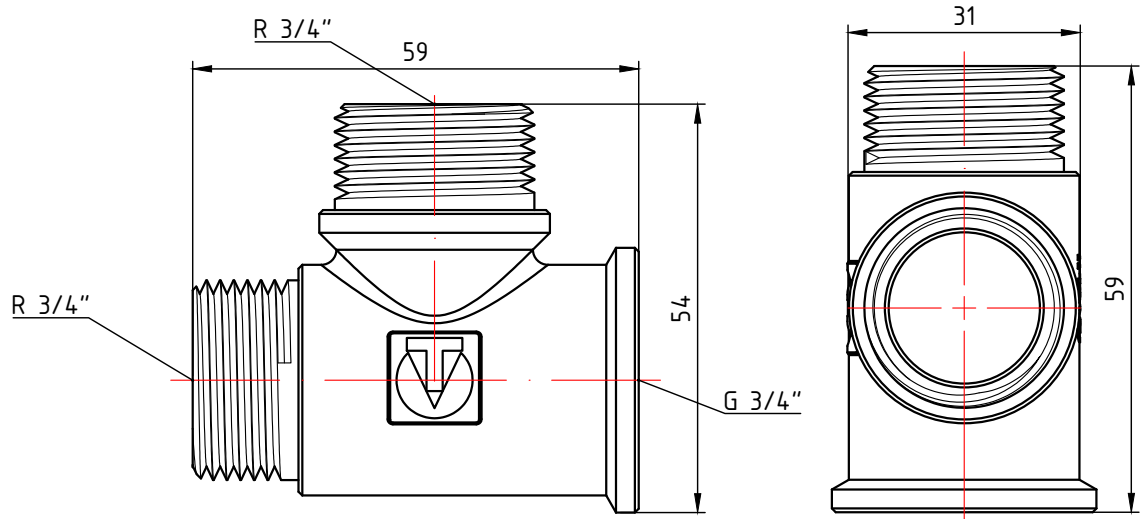

					VTг.133.N.0004				
					Фитинг резьбовой - тройник с двумя переходами на наружную резьбу 1/2"		Лит.	Масса	Масштаб
Изм.	Лист	№ докум.	Подп.	Дата				0,098	1:1
Разраб							Лист 1	Листов 2	
Пров									
Т. контр.									
Н. контр.					Общий вид		VALTEC		
Утв.									

					VTг.133.N.0005		
					Фитинг резьбовой - тройник с двумя переходами на наружную резьбу 3/4"		
Изм.	Лист	№ докум.	Подп.	Дата	Лит.	Масса	Масштаб
Разраб						0,164	1:1
Пров					Лист 2		Листов 2
Т. контр.					VALTEC		
Н. контр.					Общий вид		
Утв.							