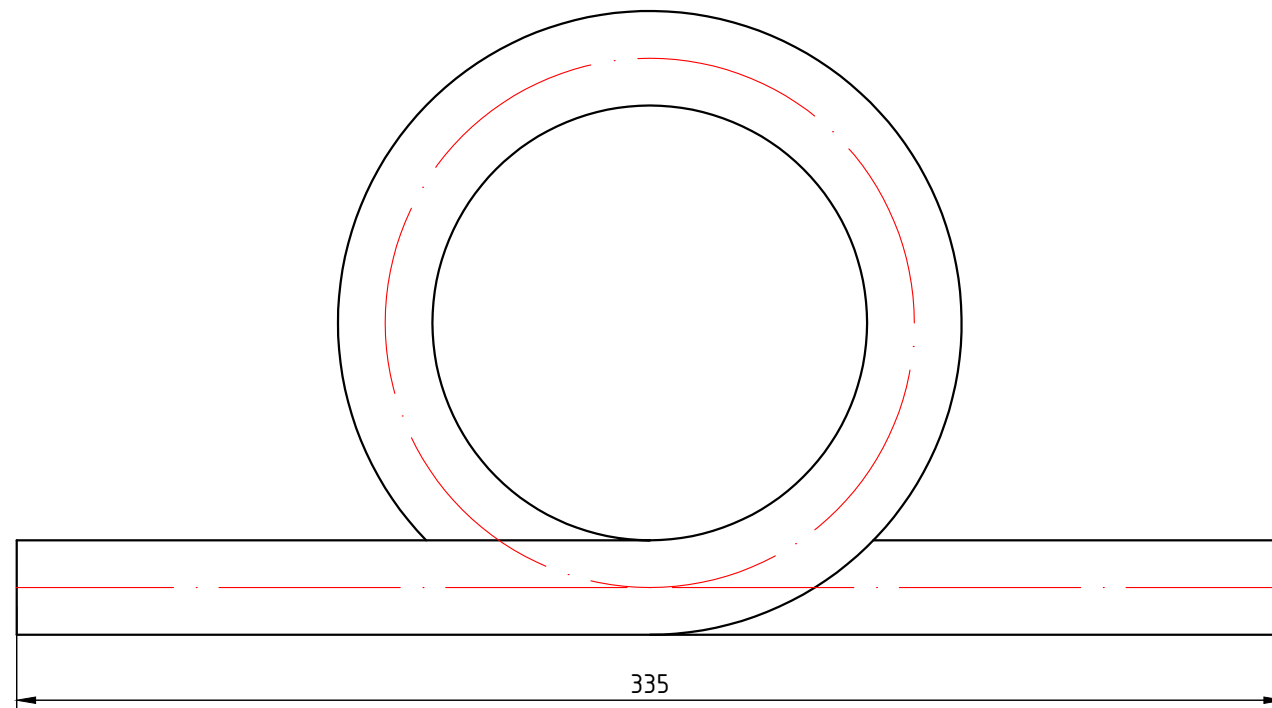

					VTp.794.0.020			
						Лист	Масса	Масштаб
Изм.	Лист	№ докум.	Подп.	Дата	Петлевой компенсатор 20мм		0,130	1:2
Разраб								
Пров								
Т. контр.								
						Лист 1	Листов 4	
Н. контр.					Общий вид	VALTEC		
Утв.								

					VTp.794.0.025				
					Лист	Масса	Масштаб		
Изм.	Лист	№ докум.	Подп.	Дата	Петлевой компенсатор 25мм				
Разраб								0,200	1:1
Пров									
Т. контр.								Лист 2	Листов 4
Н. контр.					Общий вид				
Утв.									

					VTp.794.0.032		
					Петлевой компенсатор 32мм		
					Лист	Масса	Масштаб
Изм.	Лист	№ докум.	Подп.	Дата		0,370	1:1
Разраб					Лист 3		Листов 4
Пров					Общий вид		
Т. контр.					VALTEC		
Н. контр.							
Утв.							