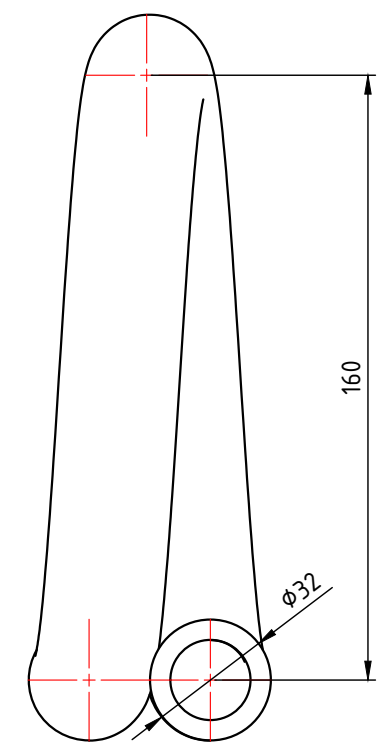

					VTp.794.0.020			
						Лист	Масса	Масштаб
Изм.	Лист	№ докум.	Подп.	Дата	Петлевой компенсатор 20мм		0,130	1:2
Разраб								
Пров								
Т. контр.								
						Лист 1	Листов 4	
Н. контр.					Общий вид	VALTEC		
Утв.								

					VTp.794.0.025				
					Лист	Масса	Масштаб		
Изм.	Лист	№ докум.	Подп.	Дата	Петлевой компенсатор 25мм				
Разраб								0,200	1:1
Пров									
Т. контр.								Лист 2	Листов 4
Н. контр.					Общий вид				
Утв.									

					VTp.794.0.032		
					Петлевой компенсатор 32мм		
					Лист	Масса	Масштаб
Изм.	Лист	№ докум.	Подп.	Дата		0,370	1:1
Разраб					Лист 3		Листов 4
Пров					Общий вид		
Т. контр.					VALTEC		
Н. контр.							
Утв.							

					VTp.794.0.040			
						Лит.	Масса	Масштаб
Изм.	Лист	№ докум.	Подп.	Дата	Петлевой компенсатор 40мм		0,217	1:1
Разраб								
Пров								
Т. контр.								
						Лист 4	Листов 4	
Н. контр.					Общий вид	VALTEC		
Чтв.								