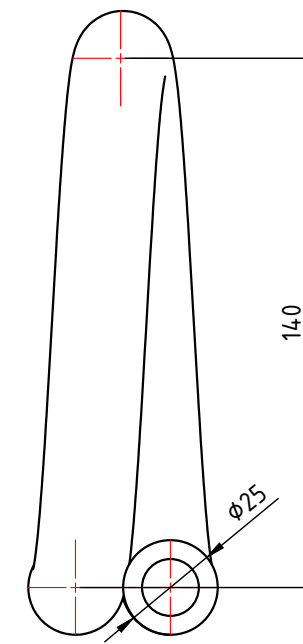

					VTp.794.0.020			
						Лист	Масса	Масштаб
Изм.	Лист	№ докум.	Подп.	Дата	Петлевой компенсатор 20мм		0,130	1:2
Разраб								
Пров								
Т. контр.								
						Лист 1	Листов 4	
Н. контр.					Общий вид	VALTEC		
Утв.								

					VTp.794.0.025				
					Лист	Масса	Масштаб		
Изм.	Лист	№ докум.	Подп.	Дата	Петлевой компенсатор 25мм				
Разраб								0,200	1:1
Пров									
Т. контр.								Лист 2	Листов 4
Н. контр.					Общий вид				
Утв.									

					VTp.794.0.032		
					Петлевой компенсатор 32мм		
					Лист	Масса	Масштаб
Изм.	Лист	№ докум.	Подп.	Дата		0,370	1:1
Разраб					Лист 3		Листов 4
Пров					Общий вид		
Т. контр.					VALTEC		
Н. контр.							
Утв.							

					VTp.794.0.040			
						Лит.	Масса	Масштаб
Изм.	Лист	№ докум.	Подп.	Дата	Петлевой компенсатор 40мм		0,217	1:1
Разраб								
Пров								
Т. контр.								
						Лист 4	Листов 4	
Н. контр.					Общий вид	VALTEC		
Чтв.								