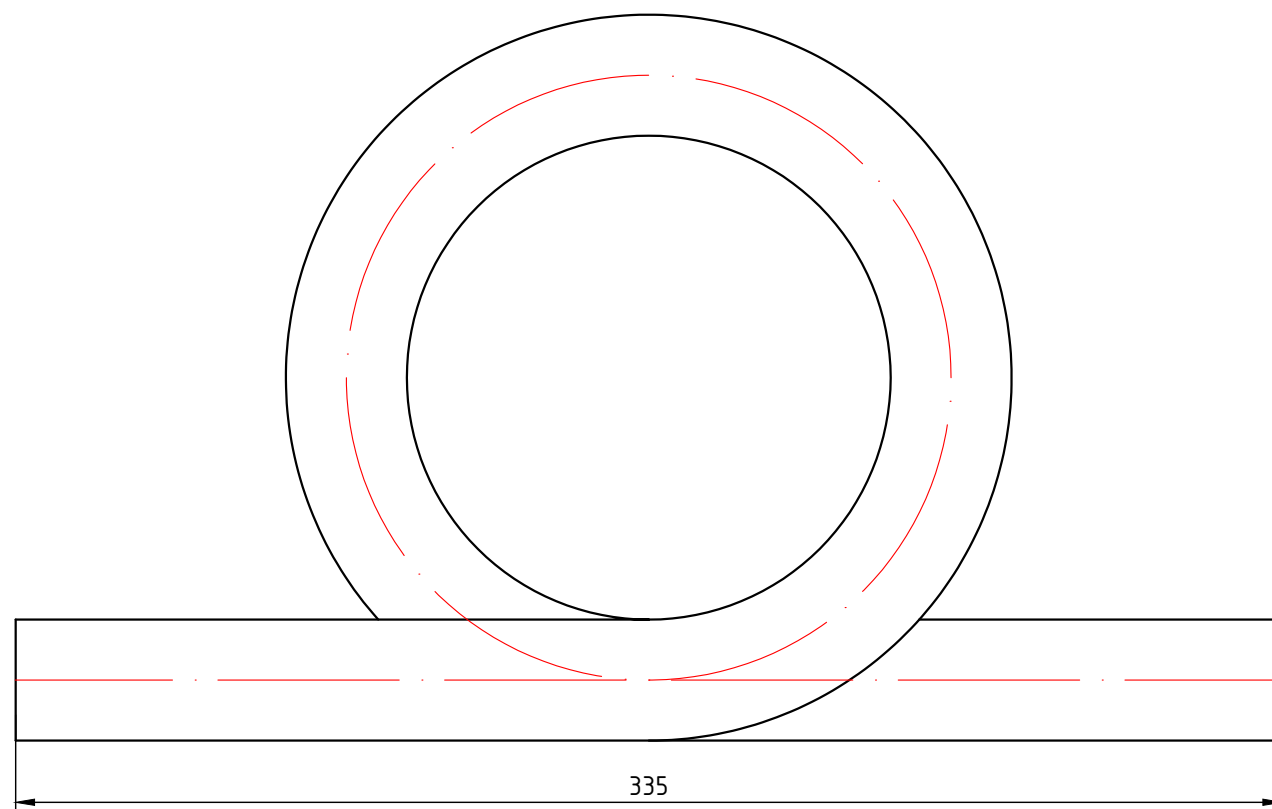

					VTp.794.0.020			
						Лист	Масса	Масштаб
Изм.	Лист	№ докум.	Подп.	Дата	Петлевой компенсатор 20мм		0,130	1:2
Разраб								
Пров								
Т. контр.								
						Лист 1	Листов 4	
Н. контр.					Общий вид	VALTEC		
Утв.								

					VTp.794.0.025				
					Лист	Масса	Масштаб		
Изм.	Лист	№ докум.	Подп.	Дата	Петлевой компенсатор 25мм				
Разраб								0,200	1:1
Пров									
Т. контр.								Лист 2	Листов 4
Н. контр.					Общий вид				
Утв.									

					VTp.794.0.032		
					Петлевой компенсатор 32мм		
					Лист	Масса	Масштаб
Изм.	Лист	№ докум.	Подп.	Дата		0,370	1:1
Разраб					Лист 3		Листов 4
Пров					Общий вид		
Т. контр.					VALTEC		
Н. контр.							
Утв.							