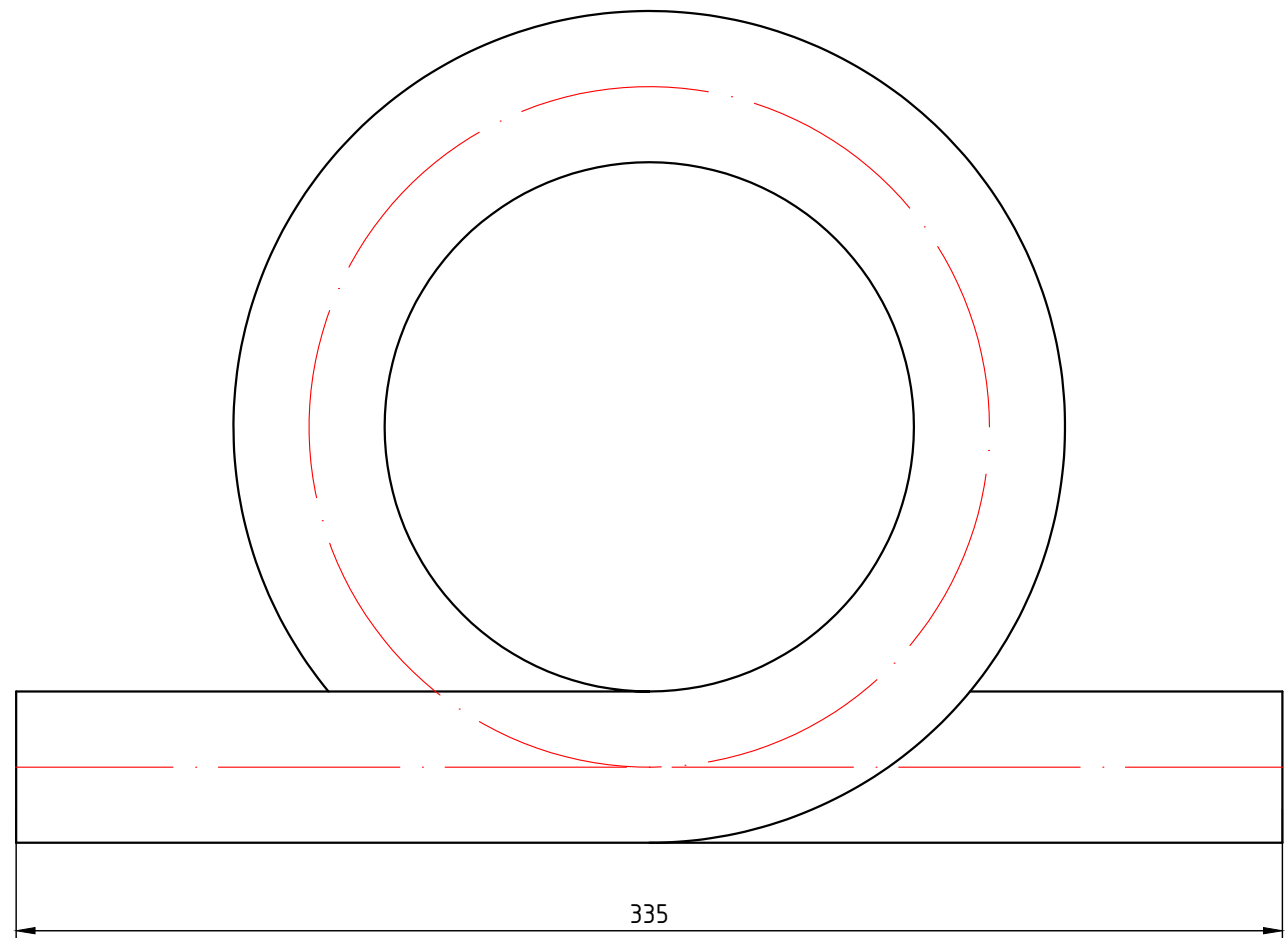

					VTp.794.0.020			
						Лист	Масса	Масштаб
Изм.	Лист	№ докум.	Подп.	Дата	Петлевой компенсатор 20мм		0,130	1:2
Разраб								
Пров								
Т. контр.								
						Лист 1	Листов 4	
Н. контр.					Общий вид	VALTEC		
Утв.								

					VTp.794.0.025				
					Лист	Масса	Масштаб		
Изм.	Лист	№ докум.	Подп.	Дата	Петлевой компенсатор 25мм				
Разраб								0,200	1:1
Пров									
Т. контр.								Лист 2	Листов 4
Н. контр.					Общий вид				
Утв.									

					VTp.794.0.032		
					Петлевой компенсатор 32мм		
					Лист	Масса	Масштаб
Изм.	Лист	№ докум.	Подп.	Дата		0,370	1:1
Разраб					Лист 3		Листов 4
Пров					Общий вид		
Т. контр.					VALTEC		
Н. контр.							
Утв.							