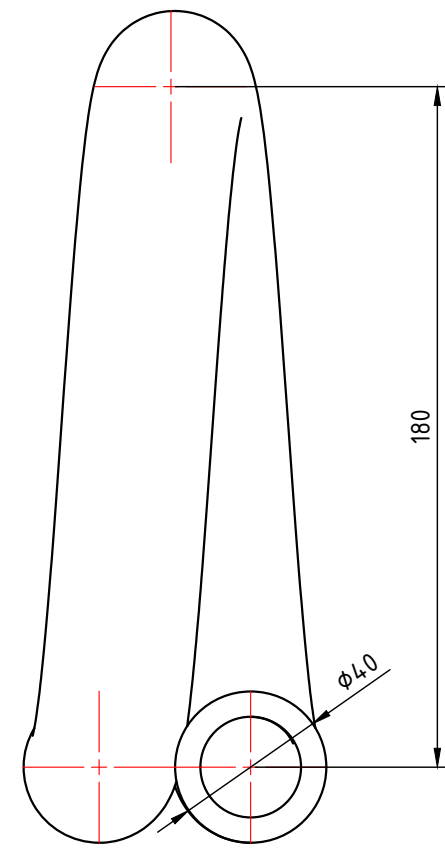

					VTp.794.0.020			
						Лист	Масса	Масштаб
Изм.	Лист	№ докум.	Подп.	Дата	Петлевой компенсатор 20мм		0,130	1:2
Разраб								
Пров								
Т. контр.								
						Лист 1	Листов 4	
Н. контр.					Общий вид	VALTEC		
Утв.								

					VTp.794.0.025				
					Лист	Масса	Масштаб		
Изм.	Лист	№ докум.	Подп.	Дата	Петлевой компенсатор 25мм				
Разраб								0,200	1:1
Пров									
Т. контр.								Лист 2	Листов 4
Н. контр.					Общий вид				
Утв.									

					VTp.794.0.032		
					Петлевой компенсатор 32мм		
					Лист	Масса	Масштаб
Изм.	Лист	№ докум.	Подп.	Дата		0,370	1:1
Разраб					Лист 3		Листов 4
Пров					Общий вид		
Т. контр.					VALTEC		
Н. контр.							
Утв.							

					VTp.794.0.040			
						Лит.	Масса	Масштаб
Изм.	Лист	№ докум.	Подп.	Дата	Петлевой компенсатор 40мм		0,217	1:1
Разраб								
Пров								
Т. контр.								
						Лист 4	Листов 4	
Н. контр.					Общий вид	VALTEC		
Чтв.								