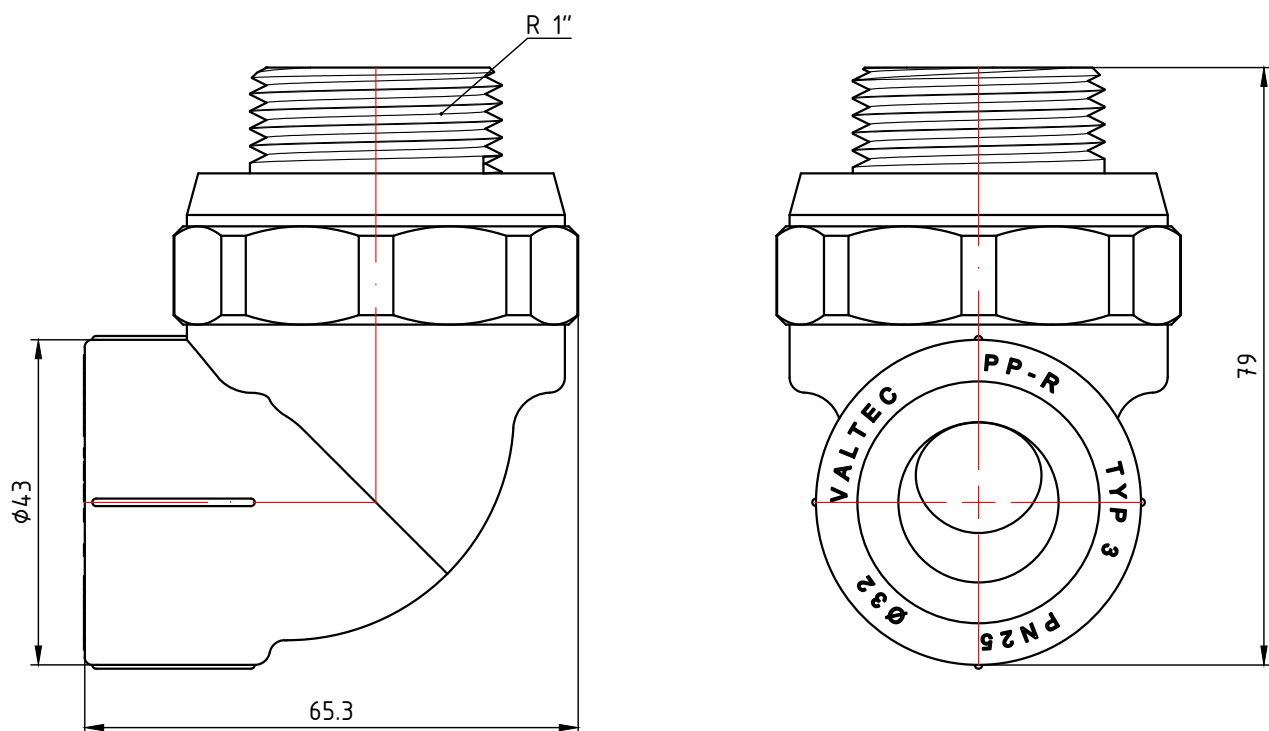

VTp.753.0.03206					
							Лист	Масса	Масштаб	
Изм.	Лист	№ докум.	Подп.	Дата	Двухсторонний комбинированный фитинг 32мм x1"			0,141	1:1	
Разраб										
Пров										
Т. контр.										
					Общий вид		Лист 6		Листов 6	
Н. контр.				VALTEC						
Утв.