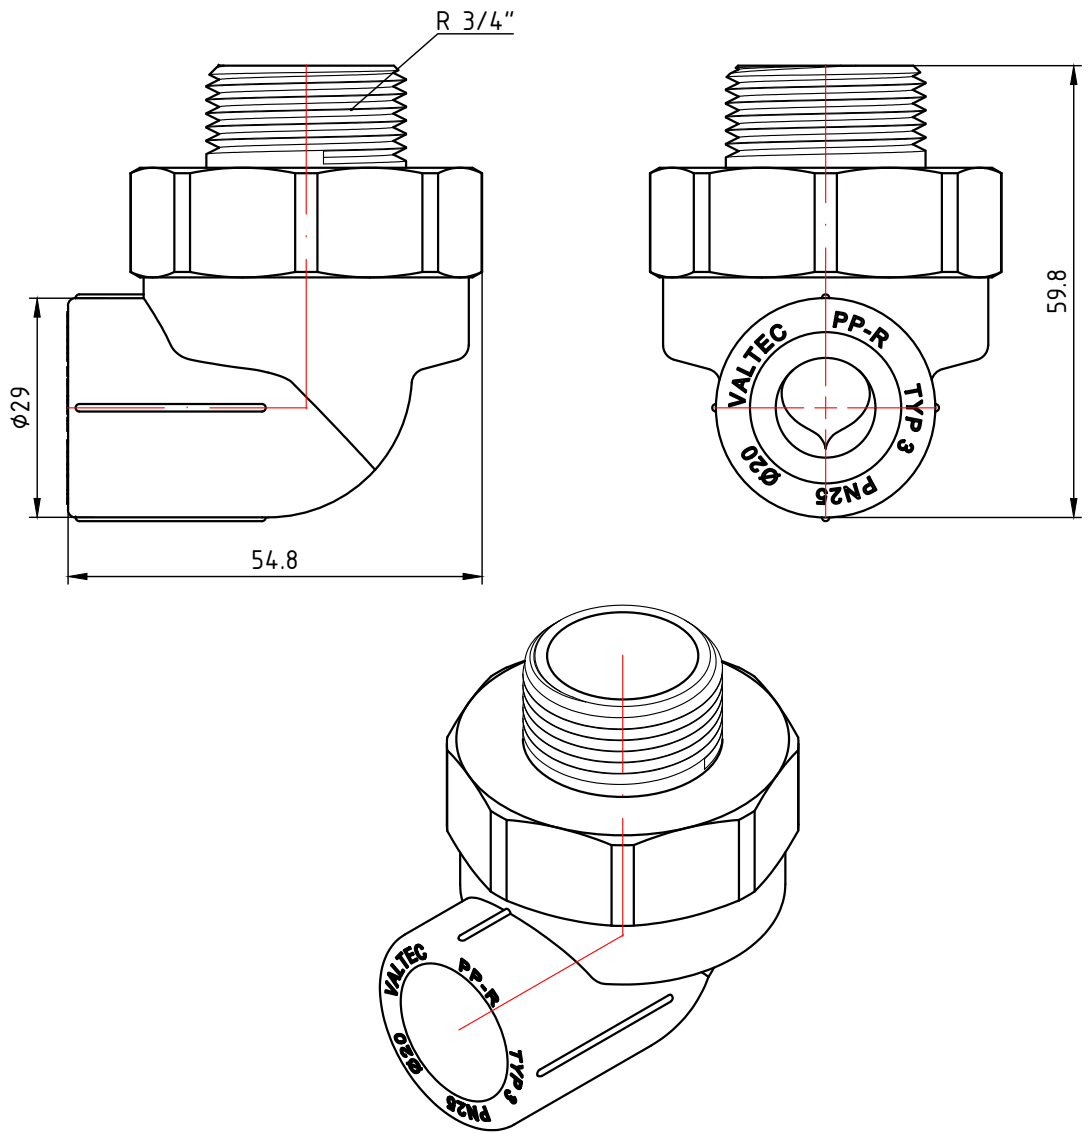

					<b>VTp.753.0.02004</b>					
							Лист	Масса	Масштаб	
Изм.	Лист	№ докум.	Подп.	Дата	Двухсторонний комбинированный фитинг 20мм x1/2"			0,065	1:1	
Разраб										
Пров										
							Лист 1	Листов 6		
					Общий вид		<b>VALTEC</b>			
Н. контр.										
Утв.										

					<b>VTp.753.0.02005</b>					
							Лист	Масса	Масштаб	
Изм.	Лист	№ докум.	Подп.	Дата	Двухсторонний комбинированный фитинг 20мм х3/4"			0,090	1:1	
Разраб										
Пров										
							Лист 2	Листов 6		
							<b>VALTEC</b>			
					Общий вид					
Н. контр.										
Утв.										

					<b>VTp.753.0.02504</b>					
								Лист	Масса	Масштаб
Изм.	Лист	№ докум.	Подп.	Дата	Двухсторонний комбинированный фитинг 25мм x1/2"				0,065	1:1
Разраб										
Пров										
Т. контр.										
					Общий вид					
Н. контр.								Лист 3 / Листов 6		
Утв.										

					<b>VTp.753.0.02505</b>					
							Лит.	Масса	Масштаб	
Изм.	Лист	№ докум.	Подп.	Дата	Двухсторонний комбинированный фитинг 25мм х3/4"			0,093	1:1	
Разраб										
Пров										
							Лист 4	Листов 6		
					Общий вид		<b>VALTEC</b>			
Н. контр.										
Утв.										