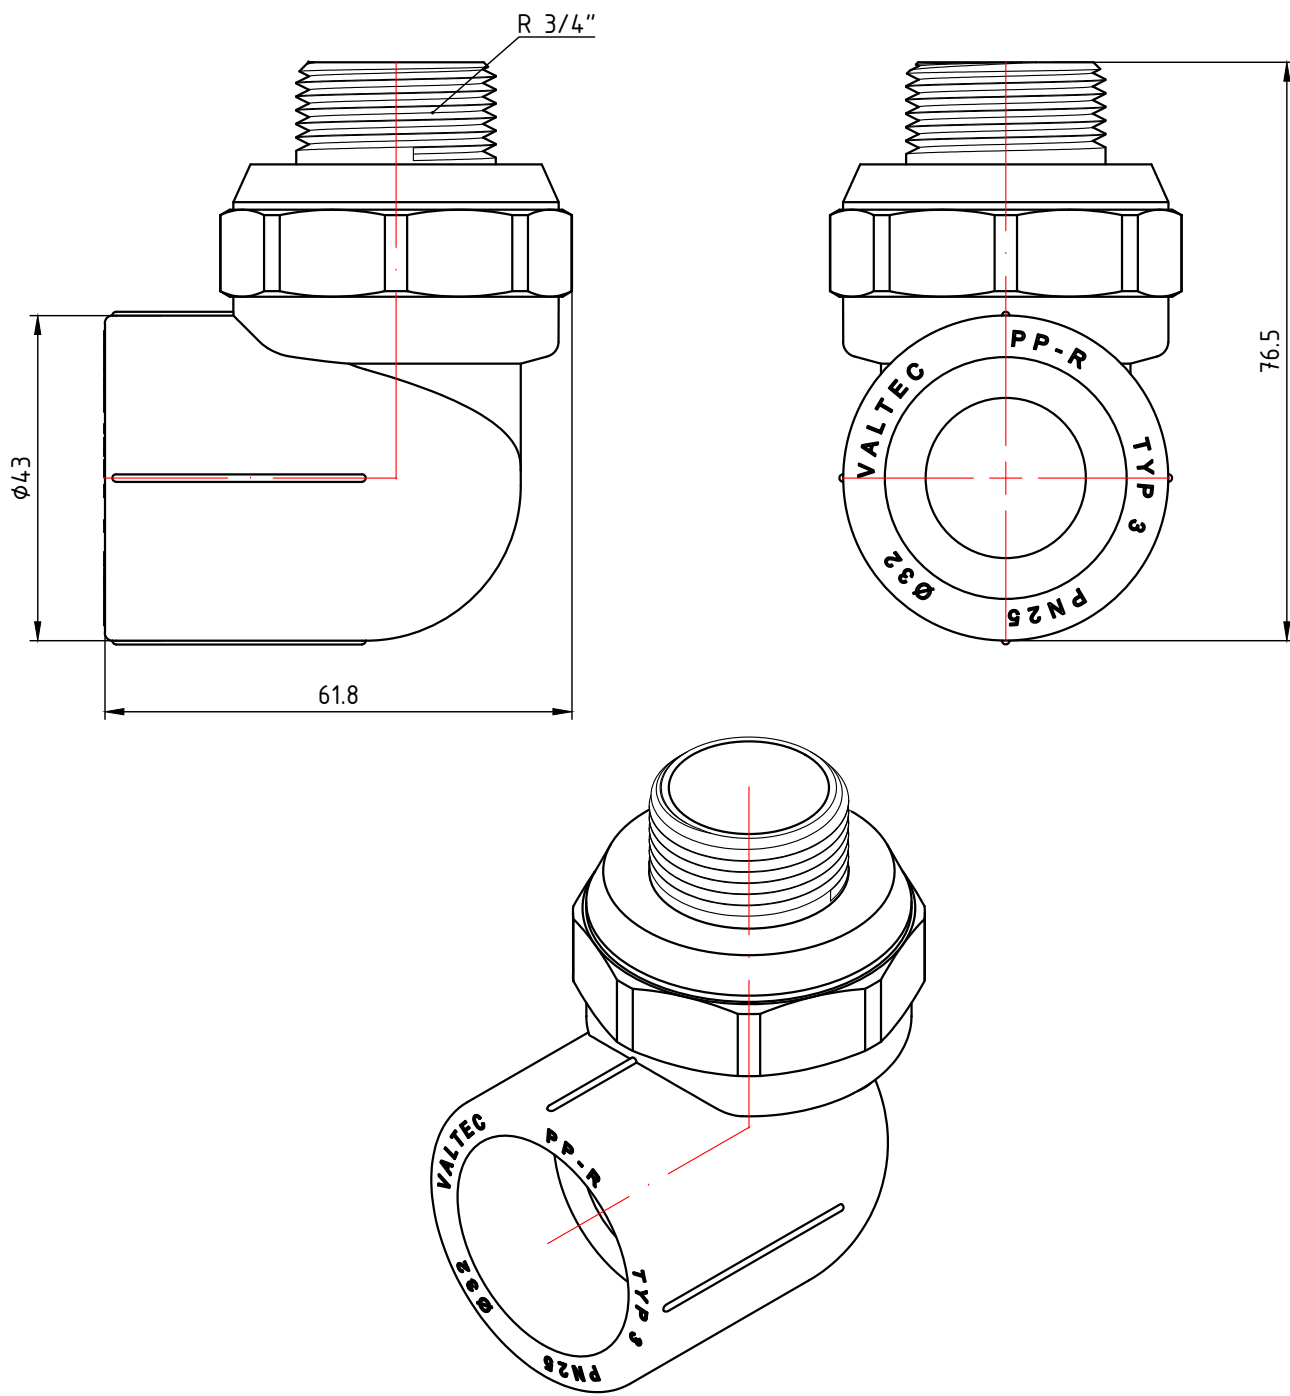

					<b>VTp.753.0.02004</b>					
							Лист	Масса	Масштаб	
Изм.	Лист	№ докум.	Подп.	Дата	Двухсторонний комбинированный фитинг 20мм x1/2"			0,065	1:1	
Разраб										
Пров										
							Лист 1	Листов 6		
					Общий вид		<b>VALTEC</b>			
Н. контр.										
Утв.										

					<b>VTp.753.0.02005</b>					
							Лист	Масса	Масштаб	
Изм.	Лист	№ докум.	Подп.	Дата	Двухсторонний комбинированный фитинг 20мм х3/4"			0,090	1:1	
Разраб										
Пров										
							Лист 2	Листов 6		
							<b>VALTEC</b>			
					Общий вид					
Н. контр.										
Утв.										

					<b>VTp.753.0.02504</b>					
								Лист	Масса	Масштаб
Изм.	Лист	№ докум.	Подп.	Дата	Двухсторонний комбинированный фитинг 25мм x1/2"				0,065	1:1
Разраб										
Пров										
Т. контр.										
					Общий вид					
Н. контр.								Лист 3 / Листов 6		
Утв.										

					<b>VTp.753.0.02505</b>					
							Лит.	Масса	Масштаб	
Изм.	Лист	№ докум.	Подп.	Дата	Двухсторонний комбинированный фитинг 25мм х3/4"			0,093	1:1	
Разраб										
Пров										
							Лист 4	Листов 6		
					Общий вид		<b>VALTEC</b>			
Н. контр.										
Утв.										