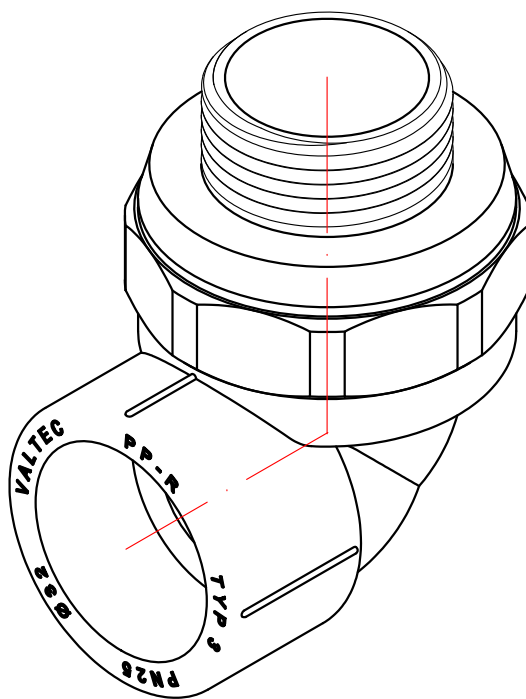

VTp.753.0.03206					
							Лист	Масса	Масштаб	
Изм.	Лист	№ докум.	Подп.	Дата	Двухсторонний комбинированный фитинг 32мм x1"			0,141	1:1	
Разраб										
Пров										
Т. контр.										
					Общий вид		Лист 6		Листов 6	
Н. контр.				VALTEC						
Утв.