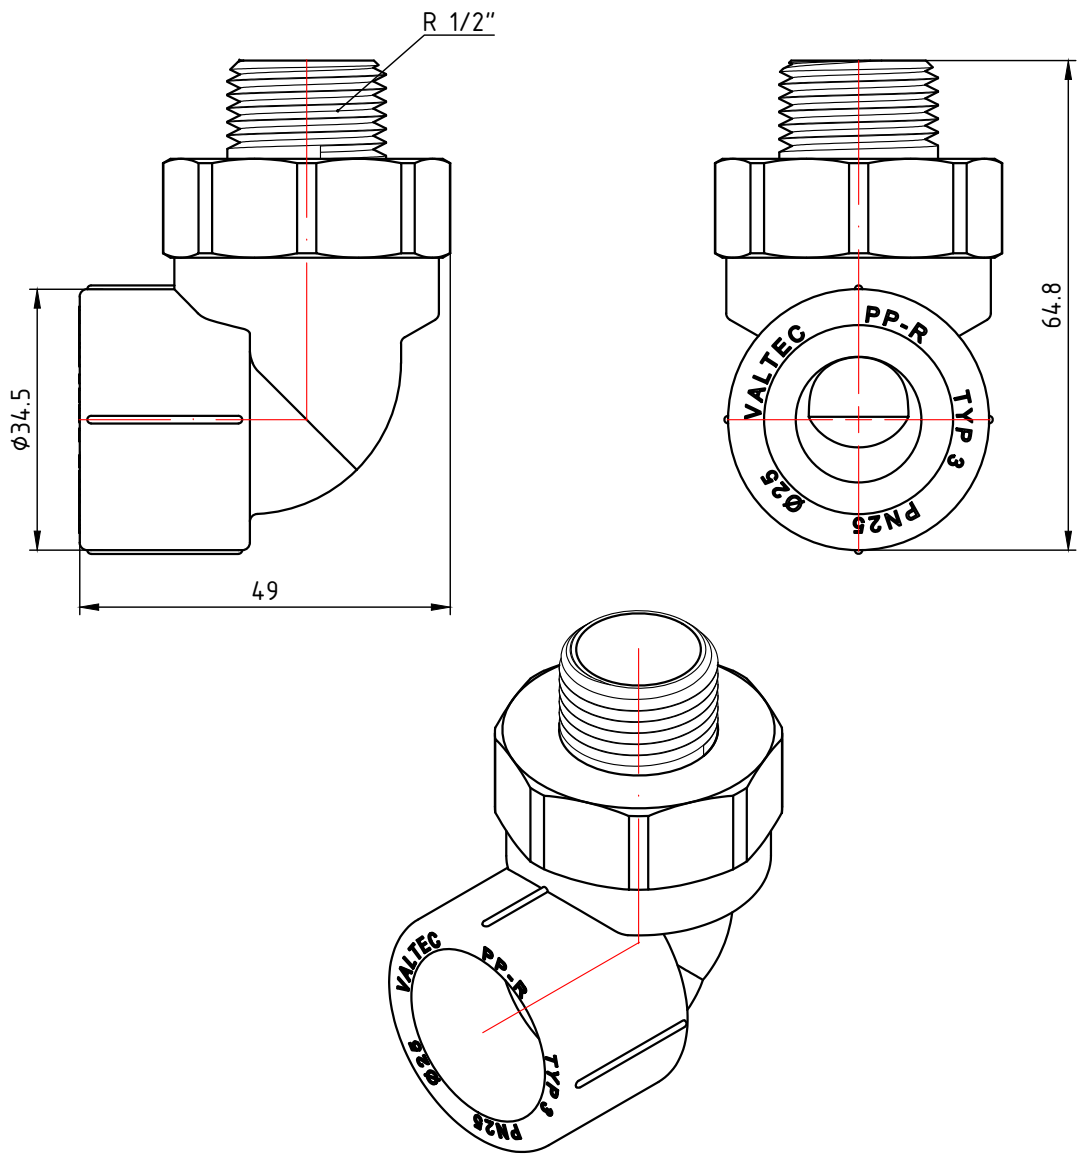

					<b>VTp.753.0.02004</b>					
							Лист	Масса	Масштаб	
Изм.	Лист	№ докум.	Подп.	Дата	Двухсторонний комбинированный фитинг 20мм x1/2"			0,065	1:1	
Разраб										
Пров										
							Лист 1	Листов 6		
					Общий вид		<b>VALTEC</b>			
Н. контр.										
Утв.										

					<b>VTp.753.0.02005</b>					
							Лист	Масса	Масштаб	
Изм.	Лист	№ докум.	Подп.	Дата	Двухсторонний комбинированный фитинг 20мм х3/4"			0,090	1:1	
Разраб										
Пров										
							Лист 2	Листов 6		
							<b>VALTEC</b>			
					Общий вид					
Н. контр.										
Утв.										

					<b>VTp.753.0.02504</b>					
								Лист	Масса	Масштаб
Изм.	Лист	№ докум.	Подп.	Дата	Двухсторонний комбинированный фитинг 25мм x1/2"				0,065	1:1
Разраб										
Пров										
Т. контр.										
					Общий вид					
Н. контр.								Лист 3 / Листов 6		
Утв.										

					<b>VTp.753.0.02505</b>					
							Лит.	Масса	Масштаб	
Изм.	Лист	№ докум.	Подп.	Дата	Двухсторонний комбинированный фитинг 25мм х3/4"			0,093	1:1	
Разраб										
Пров										
							Лист 4	Листов 6		
					Общий вид		<b>VALTEC</b>			
Н. контр.										
Утв.										