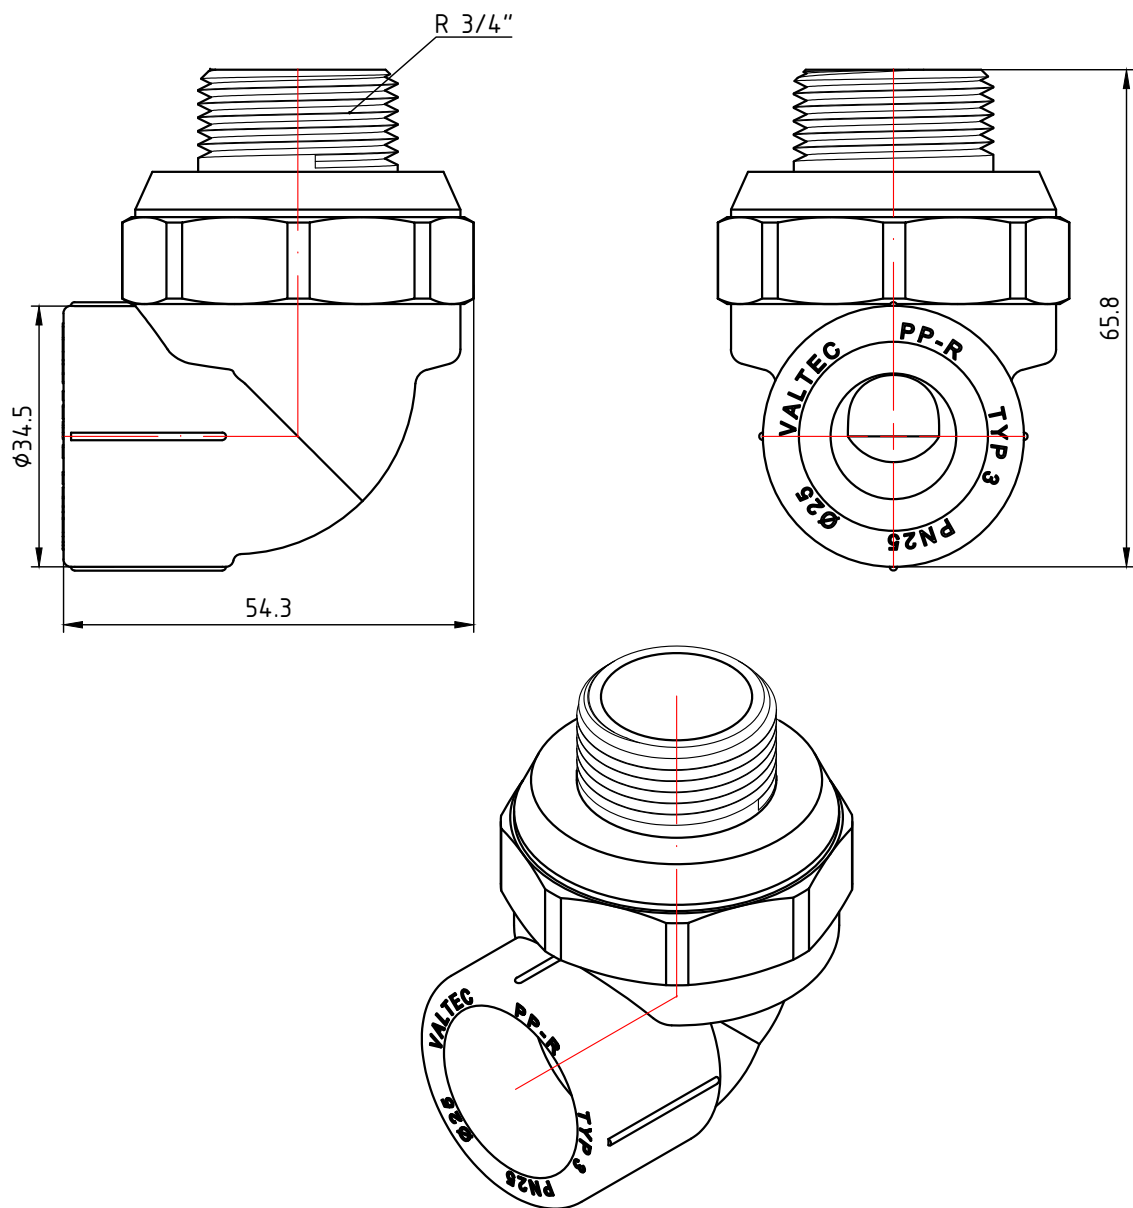

					<b>VTp.753.0.02004</b>					
							Лист	Масса	Масштаб	
Изм.	Лист	№ докум.	Подп.	Дата	Двухсторонний комбинированный фитинг 20мм x1/2"			0,065	1:1	
Разраб										
Пров										
							Лист 1	Листов 6		
					Общий вид		<b>VALTEC</b>			
Н. контр.										
Утв.										

					<b>VTp.753.0.02005</b>					
							Лист	Масса	Масштаб	
Изм.	Лист	№ докум.	Подп.	Дата	Двухсторонний комбинированный фитинг 20мм х3/4"			0,090	1:1	
Разраб										
Пров										
							Лист 2	Листов 6		
							<b>VALTEC</b>			
					Общий вид					
Н. контр.										
Утв.										

					<b>VTp.753.0.02504</b>					
								Лист	Масса	Масштаб
Изм.	Лист	№ докум.	Подп.	Дата	Двухсторонний комбинированный фитинг 25мм x1/2"				0,065	1:1
Разраб										
Пров										
Т. контр.										
					Общий вид					
Н. контр.								Лист 3 / Листов 6		
Утв.										

					<b>VTp.753.0.02505</b>					
							Лит.	Масса	Масштаб	
Изм.	Лист	№ докум.	Подп.	Дата	Двухсторонний комбинированный фитинг 25мм х3/4"			0,093	1:1	
Разраб										
Пров										
							Лист 4	Листов 6		
					Общий вид		<b>VALTEC</b>			
Н. контр.										
Утв.										