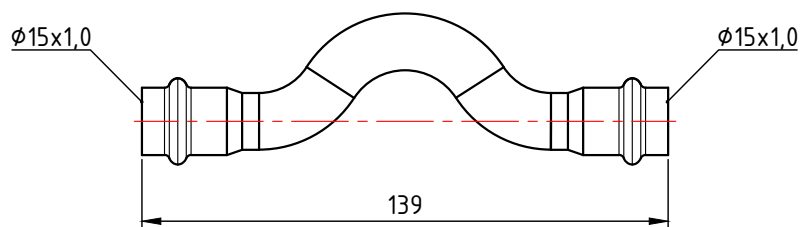

					<b>VTi.971.I.001212</b>			
						Лист	Масса	Масштаб
Изм.	Лист	№ докум.	Подп.	Дата	Фитинг из нержавеющей стали - пресс-обвод 12 x 12 мм		0,057	1:1
Разраб								
Пров								
Т. контр.						Лист 1	Листов 4	
Н. контр.					Общий вид	<b>VALTEC</b>		
Утв.								

					<b>VTi.971.I.001515</b>			
Изм.	Лист	№ докум.	Подп.	Дата	Фитинг из нержавеющей стали - пресс-обвод 15 x 15 мм	Лит.	Масса	Масштаб
Разраб							0,071	1:2
Пров								
Т. контр.						Лист 2	Листов 4	
Н. контр.					Общий вид	<b>VALTEC</b>		
Утв.								

					<b>VTi.971.I.001818</b>		
					Фитинг из нержавеющей стали - пресс-отвод 18 x 18 мм		
Изм.	Лист	№ докум.	Подп.	Дата	Лит.	Масса	Масштаб
Разраб						-	1:2
Пров					Лист 3		Листов 4
Т. контр.					<b>VALTEC</b>		
Н. контр.					Общий вид		
Утв.							

					<b>VTi.971.I.002222</b>			
						Лист	Масса	Масштаб
Изм.	Лист	№ докум.	Подп.	Дата	Фитинг из нержавеющей стали - пресс-обвод 22 x 22 мм		0,154	1:2
Разраб								
Пров								
Т. контр.						Лист 4	Листов 4	
Н. контр.					Общий вид	<b>VALTEC</b>		
Утв.								