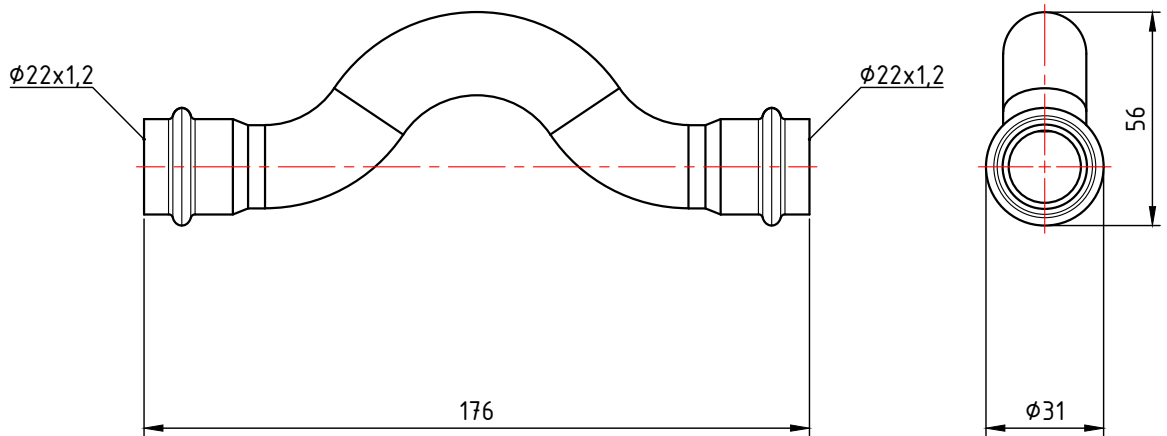

					<b>VTi.971.I.001212</b>			
						Лист	Масса	Масштаб
Изм.	Лист	№ докум.	Подп.	Дата	Фитинг из нержавеющей стали - пресс-обвод 12 x 12 мм		0,057	1:1
Разраб								
Пров								
Т. контр.						Лист 1	Листов 4	
Н. контр.					Общий вид	<b>VALTEC</b>		
Утв.								

					<b>VTi.971.I.001515</b>			
Изм.	Лист	№ докум.	Подп.	Дата	Фитинг из нержавеющей стали - пресс-обвод 15 x 15 мм	Лит.	Масса	Масштаб
Разраб							0,071	1:2
Пров								
Т. контр.						Лист 2	Листов 4	
Н. контр.					Общий вид	<b>VALTEC</b>		
Утв.								

					<b>VTi.971.I.001818</b>		
					Фитинг из нержавеющей стали - пресс-отвод 18 x 18 мм		
Изм.	Лист	№ докум.	Подп.	Дата	Лит.	Масса	Масштаб
Разраб						-	1:2
Пров					Лист 3		Листов 4
Т. контр.					<b>VALTEC</b>		
Н. контр.					Общий вид		
Утв.							

					<b>VTi.971.I.002222</b>			
						Лист	Масса	Масштаб
Изм.	Лист	№ докум.	Подп.	Дата	Фитинг из нержавеющей стали - пресс-обвод 22 x 22 мм		0,154	1:2
Разраб								
Пров								
Т. контр.						Лист 4	Листов 4	
Н. контр.					Общий вид	<b>VALTEC</b>		
Утв.								