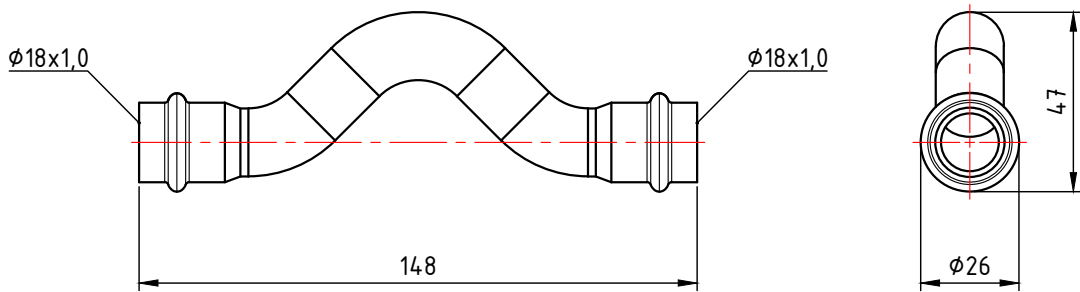

					<b>VTi.971.I.001212</b>			
						Лист	Масса	Масштаб
Изм.	Лист	№ докум.	Подп.	Дата	Фитинг из нержавеющей стали - пресс-обвод 12 x 12 мм		0,057	1:1
Разраб								
Пров								
Т. контр.						Лист 1	Листов 4	
Н. контр.					Общий вид	<b>VALTEC</b>		
Утв.								

					<b>VTi.971.I.001515</b>			
Изм.	Лист	№ докум.	Подп.	Дата	Фитинг из нержавеющей стали - пресс-обвод 15 x 15 мм	Лит.	Масса	Масштаб
Разраб							0,071	1:2
Пров								
Т. контр.						Лист 2	Листов 4	
Н. контр.					Общий вид	<b>VALTEC</b>		
Утв.								

					<b>VTi.971.I.001818</b>		
					Фитинг из нержавеющей стали - пресс-отвод 18 x 18 мм		
Изм.	Лист	№ докум.	Подп.	Дата	Лит.	Масса	Масштаб
Разраб						-	1:2
Пров					Лист 3		Листов 4
Т. контр.					<b>VALTEC</b>		
Н. контр.					Общий вид		
Утв.							

					<b>VTi.971.I.002222</b>			
						Лист	Масса	Масштаб
Изм.	Лист	№ докум.	Подп.	Дата	Фитинг из нержавеющей стали - пресс-обвод 22 x 22 мм		0,154	1:2
Разраб								
Пров								
Т. контр.						Лист 4	Листов 4	
Н. контр.					Общий вид	<b>VALTEC</b>		
Утв.								