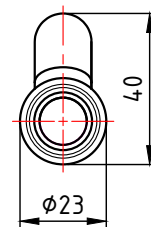

					<b>VTi.971.I.001212</b>			
						Лист	Масса	Масштаб
Изм.	Лист	№ докум.	Подп.	Дата	Фитинг из нержавеющей стали - пресс-обвод 12 x 12 мм		0,057	1:1
Разраб								
Пров								
Т. контр.						Лист 1	Листов 4	
Н. контр.					Общий вид	<b>VALTEC</b>		
Утв.								

					<b>VTi.971.I.001515</b>			
Изм.	Лист	№ докум.	Подп.	Дата	Фитинг из нержавеющей стали - пресс-обвод 15 x 15 мм	Лит.	Масса	Масштаб
Разраб							0,071	1:2
Пров								
Т. контр.						Лист 2	Листов 4	
Н. контр.					Общий вид	<b>VALTEC</b>		
Утв.								

					<b>VTi.971.I.001818</b>		
					Фитинг из нержавеющей стали - пресс-отвод 18 x 18 мм		
Изм.	Лист	№ докум.	Подп.	Дата	Лит.	Масса	Масштаб
Разраб						-	1:2
Пров					Лист 3		Листов 4
Т. контр.					<b>VALTEC</b>		
Н. контр.					Общий вид		
Утв.							

					<b>VTi.971.I.002222</b>			
						Лист	Масса	Масштаб
Изм.	Лист	№ докум.	Подп.	Дата	Фитинг из нержавеющей стали - пресс-обвод 22 x 22 мм		0,154	1:2
Разраб								
Пров								
Т. контр.						Лист 4	Листов 4	
Н. контр.					Общий вид	<b>VALTEC</b>		
Утв.								