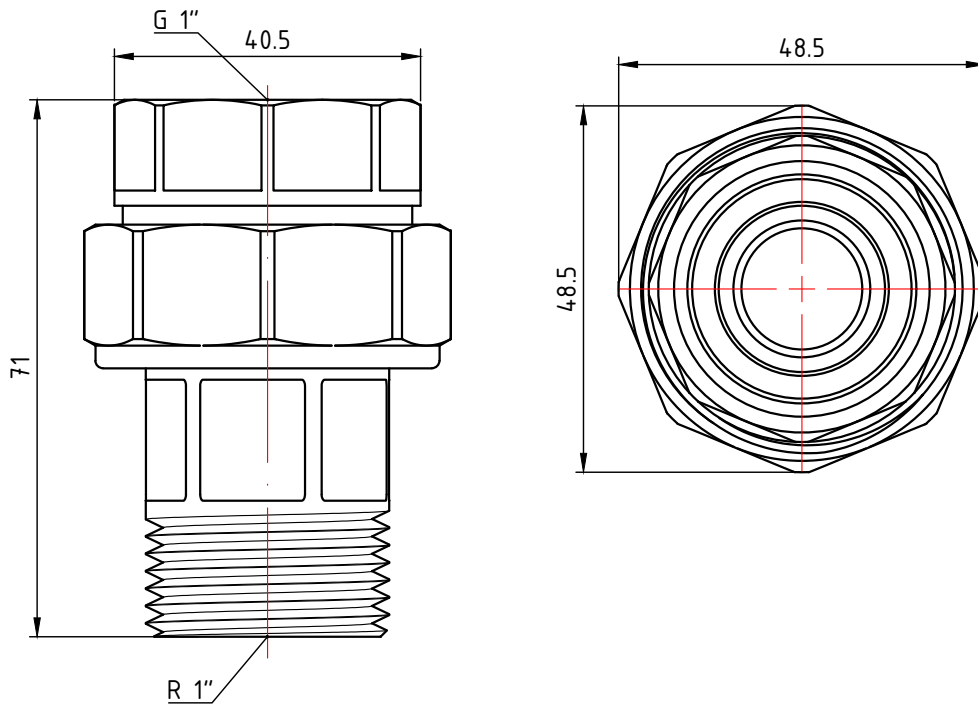

					<b>VT.538.N.05</b>					
					Фитинг резьбовой - сгон-отсекатель разъемный 3/4"			Лист	Масса	Масштаб
Изм.	Лист	№ докум.	Подп.	Дата					0,222	1:1
Разраб					Общий вид			Лист 1		Листов 2
Пров										
Т. контр.										
Н. контр.										
Утв.								<b>VALTEC</b>		

					<b>VT.538.N.06</b>						
					Фитинг резьбовой - сгон-отсекатель разъемный 1"			Лит.	Масса	Масштаб	
Изм.	Лист	№ докум.	Подп.	Дата					0,378	1:1	
Разраб								Лист 2		Листов 2	
Пров											
					Общий вид			<b>VALTEC</b>			
Т. контр.											
Н. контр.											
Утв.											