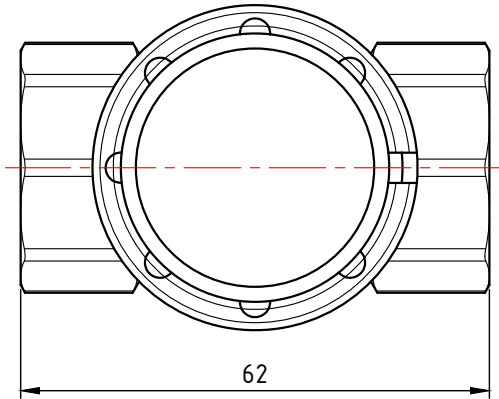

					<b>VT.388.N.04</b>		
					Лит.	Масса	Масштаб
Изм.	Лист	№ докум.	Подп.	Дата	Фильтр механической очистки прямой 1/2"		
Разраб						0,218	1:1
Пров					Лист 1		Листов 2
Т. контр.							
Н. контр.					Общий вид		
Утв.					<b>VALTEC</b>		

					<b>VT.388.N.05</b>				
					Лист		Масса	Масштаб	
Изм.	Лист	№ докум.	Подп.	Дата	Фильтр механической очистки прямой 3/4"		0,296		
Разраб				Лист 2			Листов 2		
Пров									
Т. контр.									
					Общий вид		<b>VALTEC</b>		
Н. контр.									
Утв.									