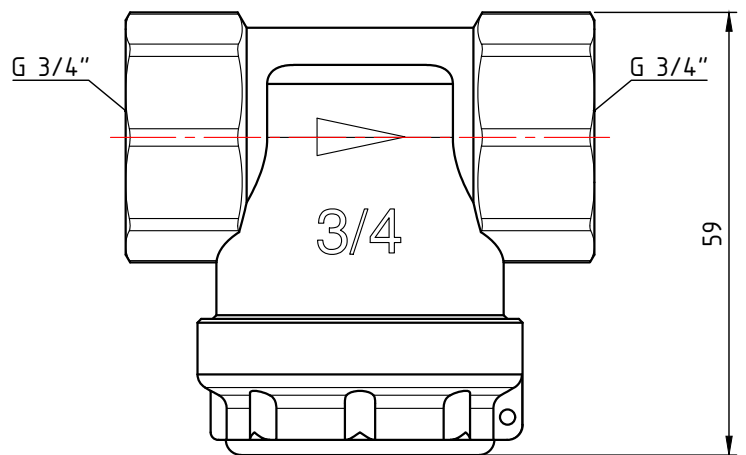

					<b>VT.388.N.04</b>		
					Лит.	Масса	Масштаб
Изм.	Лист	№ докум.	Подп.	Дата	Фильтр механической очистки прямой 1/2"		
Разраб						0,218	1:1
Пров					Лист 1		Листов 2
Т. контр.							
Н. контр.					Общий вид		
Утв.					<b>VALTEC</b>		

					<b>VT.388.N.05</b>				
					Лист		Масса	Масштаб	
Изм.	Лист	№ докум.	Подп.	Дата	Фильтр механической очистки прямой 3/4"		0,296		
Разраб				Лист 2			Листов 2		
Пров									
Т. контр.									
					Общий вид		<b>VALTEC</b>		
Н. контр.									
Утв.									