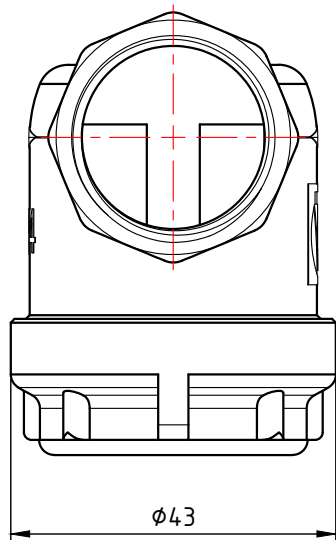

					<b>VT.388.N.04</b>		
					Лит.	Масса	Масштаб
Изм.	Лист	№ докум.	Подп.	Дата	Фильтр механической очистки прямой 1/2"		
Разраб						0,218	1:1
Пров					Лист 1		Листов 2
Т. контр.							
Н. контр.					Общий вид		
Утв.					<b>VALTEC</b>		

					<b>VT.388.N.05</b>				
					Лист		Масса	Масштаб	
Изм.	Лист	№ докум.	Подп.	Дата	Фильтр механической очистки прямой 3/4"		0,296		
Разраб				Лист 2			Листов 2		
Пров									
Т. контр.									
					Общий вид		<b>VALTEC</b>		
Н. контр.									
Утв.									